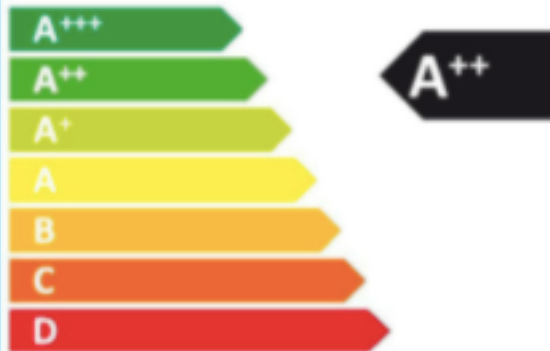

**ENERG**  
енергия · ενεργεια

Y UA  
IE IA

**SIEMENS**

KI42FP60

ENERGIA · ЕНЕРГИЯ  
ΕΝΕΡΓΕΙΑ · ENERGIA  
ENERGY · ENERGIE · ENERGI

**133**  
kWh/annum

2010/1060